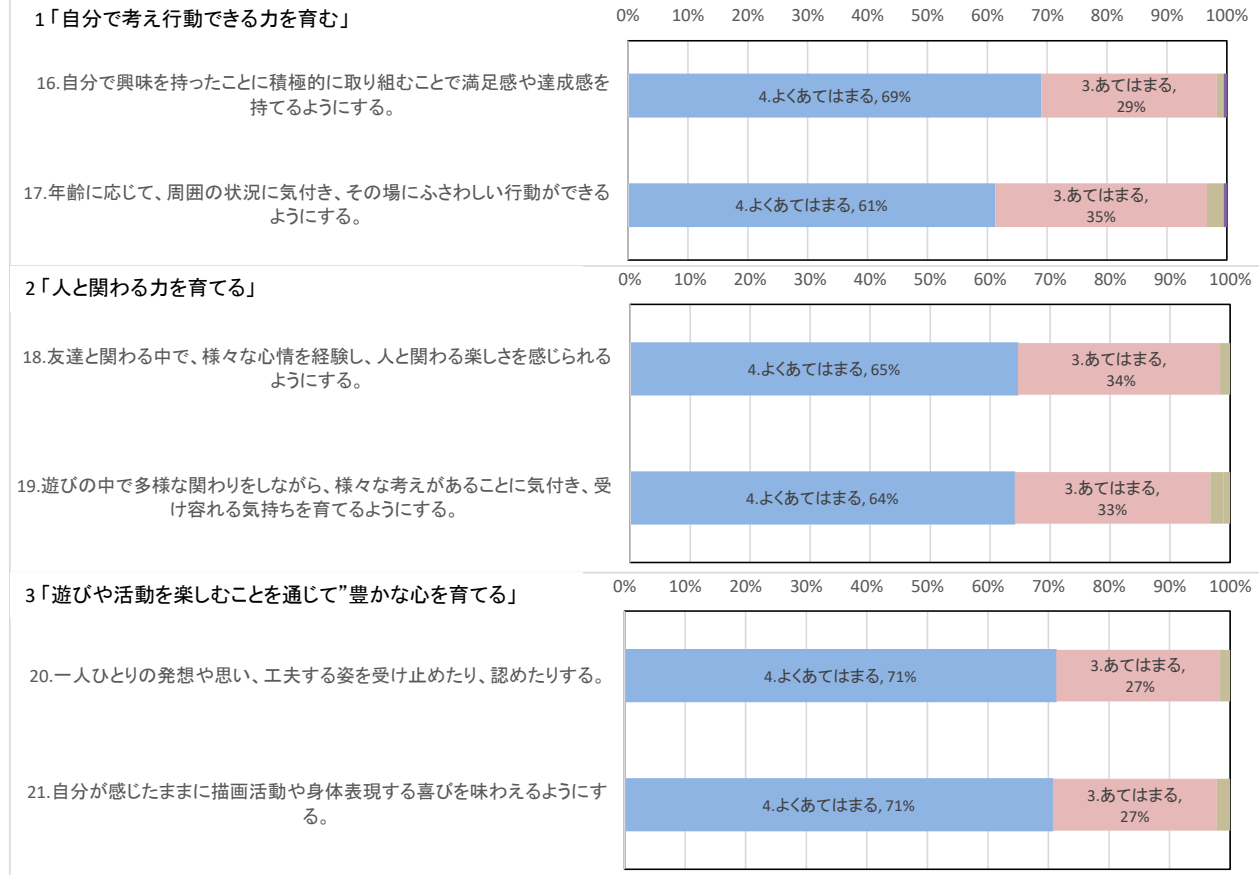

令和5年度幼稚園評価アンケート結果のお知らせ

令和6年2月に、「幼稚園評価アンケート」を実施させて頂きました。その際には、お忙しい中ご協力誠にありがとうございました。アンケート集計結果を紙面にてお知らせいたします。今年度より、重点目標については、教員の自己評価も次項に掲載させて頂きます。合わせてご覧ください。この結果を真摯に受け止めて、今後もより良い園経営を目指してまいります。

記

令和5年度 文京幼稚園評価 保護者アンケート

	年長	年中	年少	全体
在籍者数	62名	59名	60名	181名
アンケート回答数/回答率	62名 100%	59名 100%	60名 100%	181名 100%

※2. あまりあてはまらない
1. あてはまらないは、右端の余白部分で表しています。

※2.あまりあてはまらはい
1.あてはまらないは、右端の
で表しています。

令和5年度 保護者アンケート 重点目標と評価

令和5年度 教員自己評価 達成状況 重点目標と評価